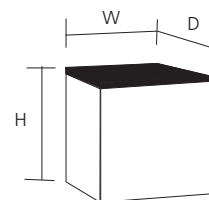

Cube Ice

Full Cube - 12g (26.5 x 26.5 x 26 mm)
Half Cube - 6g (13 x 26.5 x 26 mm)

Modular Bin Options

NB 193

Storage Capacity: 129 kg
No Bin Top needed

NB 393

Storage Capacity: 178 kg
Bin Top CBT30EMCD needed

W x D x H mm
558 x 610 x 609

Dimension

Specifications

	[Btu/h]	[W]	[Ømm ²]	[V/Hz/Ph]	[W]	FUSE	[kwh/100kg]	[L/100kg]	[kg]	[lb]	[kg]	[lb]
NW308 AS	6160	1800	3x1.5	230/50/1	950	10A	6.8	70	55	121	70	154
NW308 WS	--	--	--	--	--	--	--	--	--	--	--	--
NWH308 AS	6160	1800	3x1.5	230/50/1	950	10A	6.8	70	55	121	70	154
NWH308WS	--	--	--	--	--	--	--	--	--	--	--	--