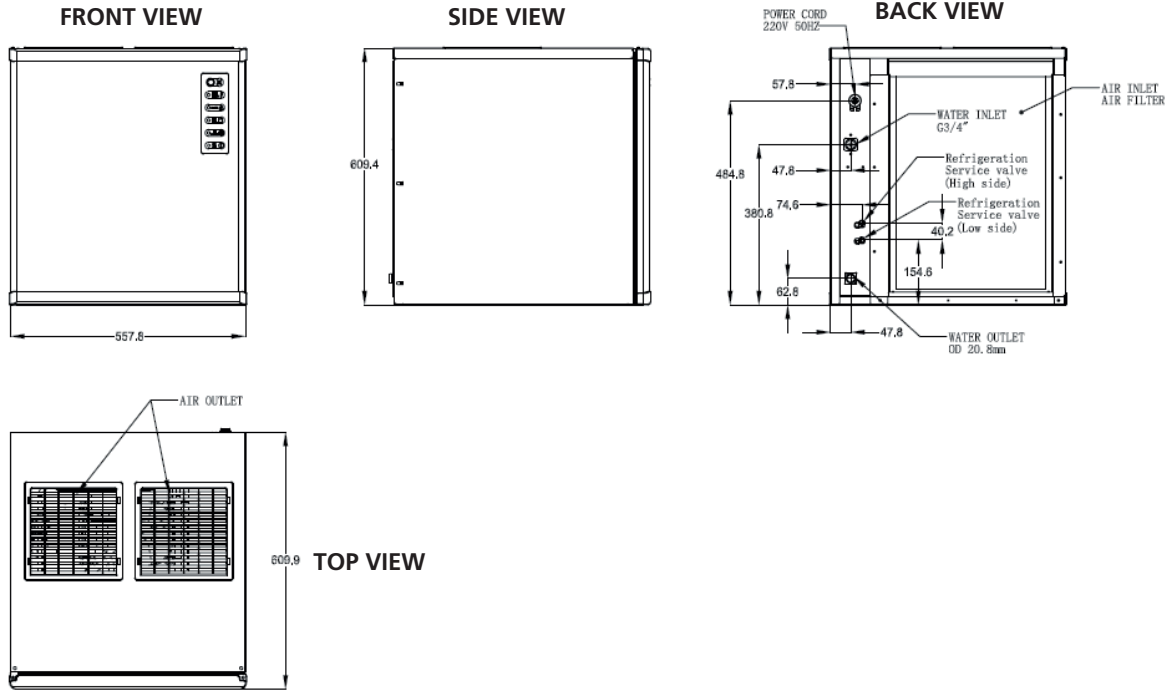

Cube Ice

Full Cube - 12g (26.5 x 26.5 x 26 mm)
Half Cube - 6g (13 x 26.5 x 26 mm)

Modular Bin Options

NB 193

Storage Capacity: 129 kg
No Bin Top needed

NB 393

Storage Capacity: 178 kg
Bin Top CBT30EMCD needed

W x D x H mm
558 x 610 x 609

Dimension

Specifications

	[Btu/h]	[W]	[Ømm ²]	[V/Hz/Ph]	[W]	FUSE	[kwh/100kg]	[L/100kg]	[kg]	[lb]	[kg]	[lb]
NW308 AS	6160	1800	3x1.5	230/50/1	950	10A	6.8	70	55	121	70	154
NW308 WS	--	--	--	--	--	--	--	--	--	--	--	--
NWH308 AS	6160	1800	3x1.5	230/50/1	950	10A	6.8	70	55	121	70	154
NWH308WS	--	--	--	--	--	--	--	--	--	--	--	--